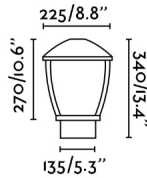

Sobremuro clásico para terraza y jardín fabricado en aluminio con difusor de policarbonato translúcido.

Características generales

Fijación	Sobremuro, Suelo
Clase	I
IP	44
Voltaje	100V-240V
Hercios	50/60Hz
Potencia	15W