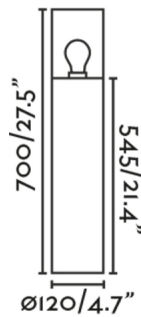

Características generales

Fijación	Suelo
Clase	I
IP	65
Voltaje	100V-240V
Hercios	50/60Hz
Potencia	15W

Material

Cuerpo/Estructura	Aluminio
Difusor	Cristal

Acabados

Cuerpo/Estructura	Gris Oscuro
Difusor	Transparente