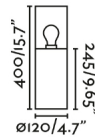

Características generales

Fijación	Suelo
Clase	I
IP	65
Voltaje	100V-240V
Hercios	50/60Hz
Potencia	15W

Material

Cuerpo/Estructura	Aluminio
Difusor	Cristal

Acabados

Cuerpo/Estructura	Gris Oscuro
Difusor	Transparente