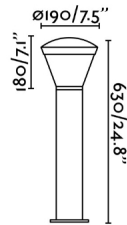

### Características generales

Fijación	Suelo
Clase	I
IP	65
Voltaje	100V-240V
Hercios	50/60Hz
Potencia	10W