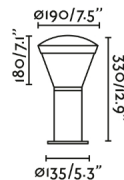

Características generales

Fijación	Suelo, Sobremuro
Clase	I
IP	65
Voltaje	100V-240V
Hercios	50/60Hz
Potencia	10W

Material

Cuerpo/Estructura	Aluminio
Difusor	PC

Acabados

Cuerpo/Estructura	Gris Oscuro
Difusor	Transparente