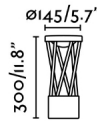

## Características generales

Fijación	Suelo, Sobremuro
Clase	I
IP	65
Voltaje	100V-240V
Hercios	50/60Hz
Potencia	10W