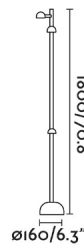

BROT es una divertida colección de diseño para la iluminación exterior creada por Yembara Studio. De luz cálida, su diseño es minimalista y muy moderno. Esta farola cuenta con un cable de 1.8metros por lo que podrás colocarla dónde quieras. También lleva un pincho incorporado para facilitar su instalación.

## Características generales

Fijación	Suelo
Clase	I
IP	65
Voltaje	100V-240V
Hercios	50/60Hz
Metros de cable	1800mm
Potencia	21W

## Material

Cuerpo/Estructura	Aluminio
Difusor	Cristal