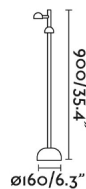

BROT es una divertida colección de diseño para la iluminación exterior creada por Yembara Studio. De luz cálida, su diseño es minimalista y muy moderno. Esta baliza cuenta con un cable de 1.8metros por lo que podrás colocarla dónde quieras.

### Características generales

Fijación	Suelo
Clase	I
IP	65
Voltaje	100V-240V
Hercios	50/60Hz
Metros de cable	1800mm
Potencia	10W