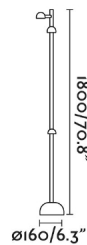

BROT es una divertida colección de diseño para la iluminación exterior creada por Yembara Studio. De luz cálida, el diseño de esta farola es minimalista y muy moderno.

Características generales

Fijación	Suelo
Clase	I
IP	65
Voltaje	100V-240V
Hercios	50/60Hz
Potencia	3x6W

Material

Cuerpo/Estructura	Aluminio
Difusor	Cristal

Acabados

Cuerpo/Estructura	Negro
Difusor	Opal

Características lumínicas

Fuente de luz incluida	Si
Temperatura	2700K
LM	930lm
CRI	>80
Orientación de la luz	Acento
Clasificación energética	F