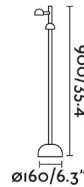

BROT es una divertida colección de diseño para la iluminación exterior creada por Yembara Studio. De luz cálida, el diseño de esta baliza es minimalista y muy moderno.

Características generales

Fijación	Suelo
Clase	I
IP	65
Voltaje	100V-240V
Hercios	50/60Hz
Potencia	2x6W

Material

Cuerpo/Estructura	Aluminio
Difusor	Cristal

Acabados

Cuerpo/Estructura	Negro
Difusor	Opal

Características lumínicas

Fuente de luz incluida	Si
Temperatura	2700K
LM	620lm
CRI	>80
Orientación de la luz	Acento
Clasificación energética	E