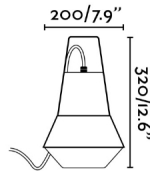

Características generales

Fijación	Sobre mesa, Sobremuro
Clase	II
IP	54
Voltaje	100V-240V
Hercios	50/60Hz
Metros de cable	5000mm
Potencia	15W

Material

Cuerpo/Estructura	Aluminio
Difusor	PEMD

Acabados

Cuerpo/Estructura	Rojo
Difusor	Blanco Mate