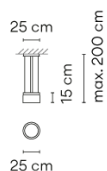

2282

Diseñado por Diez Office

Vibia presenta una luminaria de suspensión compuesta por una pieza vertical de vidrio. Mediante el diseño, la luz brillante y puntual de los LED se transforma en suave y atmosférica.

Ficha de modelo

Opcional: Longitud extra de cable
Min. se aplican cantidades, recargos y plazos de entrega adicionales [EN]

Acabado	18 Grafito ADAPTA RF 9913 WX
Temperatura de color LED	3000 K
Regulación	SENSOR / 1-10V PUSH / DALI / CASAMBI
Tipo de instalación	Surface Canopy
Materiales	Florón: Acero Cuerpo: Aluminio
Fuente de luz	1 x LED STRIP 24V 12W G
LED	CRI>90 1069 lm 118 3000 K
Driver	Voltaje Constante 110~240 V V 50~60 Hz HZ
Observaciones	Sensor en el soporte del LED Dimmer LED PUSH
Aplicación	Lámparas colgantes
Embalaje	1 Bulto 0.385 m x 0.385 m x 0,3 m Peso bruto 3.3 Peso neto 2.1 Vol. 0.0444