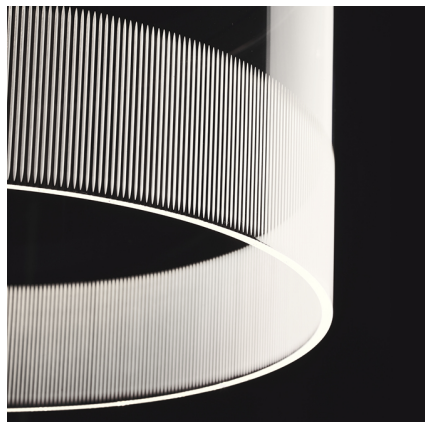

## 2282

Diseñado por Diez Office

Vibia presenta una luminaria de suspensión compuesta por una pieza vertical de vidrio. Mediante el diseño, la luz brillante y puntual de los LED se transforma en suave y atmosférica.

### Ficha de modelo

**Opcional: Longitud extra de cable**  
Min. se aplican cantidades, recargos y plazos de entrega adicionales [EN]

<b>Acabado</b>	18 Grafito ADAPTA RF 9913 WX
<b>Temperatura de color LED</b>	3000 K
<b>Regulación</b>	SENSOR / 1-10V PUSH / DALI / CASAMBI
<b>Tipo de instalación</b>	Surface Canopy
<b>Materiales</b>	Florón: Acero Cuerpo: Aluminio
<b>Fuente de luz</b>	1 x LED STRIP 24V 12W G
<b>LED</b>	CRI>90 1069 lm 118 3000 K
<b>Driver</b>	Voltaje Constante 110~240 V V 50~60 Hz HZ
<b>Observaciones</b>	Sensor en el soporte del LED   <b>Dimmer</b> <b>LED</b>     <b>PUSH</b>
<b>Aplicación</b>	Lámparas colgantes
<b>Embalaje</b>	1 Bulto 0.385 m x 0.385 m x 0,3 m Peso bruto 3.3 Peso neto 2.1 Vol. 0.0444

##### Iluminación general

Luminaria de iluminación general que distribuye la luz en todas direcciones por igual.