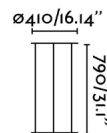

Estructura para sobremesa de exterior VERSUS ref. 74423 fabricada en acero. Este diseño de Pepe Llaudet transformará la sobremesa en una lámpara de pie. Es una solución ideal para decorar e iluminar jardines y terrazas .