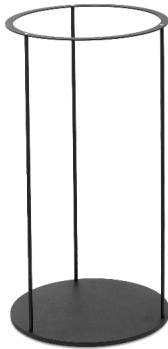

Estructura para sobremesa de exterior VERSUS ref. 74423 fabricada en acero. Este diseño de Pepe Llaudet transformará la sobremesa en una lámpara de pie. Es una solución ideal para decorar e iluminar jardines y terrazas .

Características generales

Fijación Suelo

Material

Cuerpo/Estructura Acero

Acabados

Cuerpo/Estructura Negro

Equipo eléctrico

Necesita Driver No