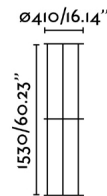

Estructura alta para sobremesa de exterior VERSUS ref. 74423 fabricada en acero. Este diseño de Pepe Llaudet transformará la sobremesa en una lámpara de pie. Es una solución ideal para decorar e iluminar jardines y terrazas .