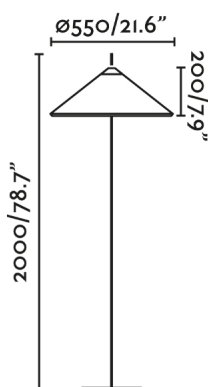

SAIGON es un set de lámparas de diseño de Nahtrang para la iluminación exterior. Se caracteriza por la simplicidad y las formas puras. Esta es la lámpara de pie de salón con pantalla R55 blanco mate de 2m.

Características generales

Fijación	Suelo
Clase	II
IP	65/44
Voltaje	100V-240V
Hercios	50/60Hz
Metros de cable	2000mm
Potencia	15W

Material

Cuerpo/Estructura	Aluminio
Difusor	PEMD
Pantalla	PEMD

Acabados

Cuerpo/Estructura	Gris Oscuro
Difusor	Opal
Pantalla	Blanco