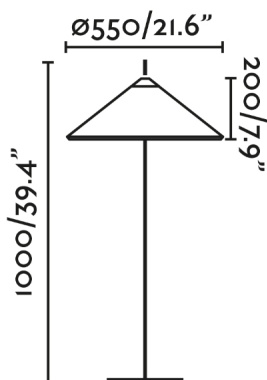

SAIGON OUT 1150 R55 es un set de lámparas de diseño de Nahtrang para la iluminación exterior. Se caracteriza por la simplicidad y las formas puras. Esta es la lámpara de pie de salón con pantalla R55 blanco mate de 1m.

Características generales

Fijación	Suelo
Clase	II
IP	65/44
Voltaje	100V-240V
Hercios	50/60Hz
Metros de cable	2000mm
Potencia	15W

Material

Cuerpo/Estructura	Aluminio
Difusor	PEMD
Pantalla	PEMD

Acabados

Cuerpo/Estructura	Gris Oscuro
Difusor	Opal
Pantalla	Blanco