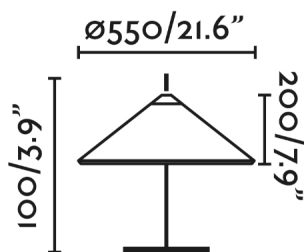

### Características generales

Fijación	Suelo
Clase	II
IP	65/44
Voltaje	100V-240V
Hercios	50/60Hz
Metros de cable	2000mm
Potencia	15W