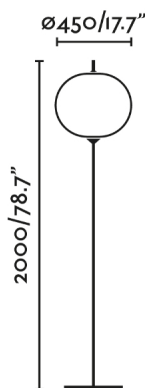

SAIGON es un set de lámparas de diseño de Nahtrang para la iluminación exterior. Se caracteriza por la simplicidad y las formas puras. Esta es la lámpara de pie de salón con pantalla R45 blanco mate de 2m.

Características generales

Fijación	Suelo
Clase	II
IP	65/44
Voltaje	100V-240V
Hercios	50/60Hz
Metros de cable	2000mm
Potencia	15W

Material

Cuerpo/Estructura	Aluminio
Difusor	PEMD
Pantalla	PEMD

Acabados

Cuerpo/Estructura	Gris Oscuro
Difusor	Opal
Pantalla	Blanco