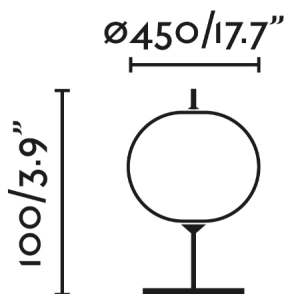

Características generales

Fijación	Suelo
Clase	II
IP	65/44
Voltaje	100V-240V
Hercios	50/60Hz
Metros de cable	2000mm
Potencia	15W

Material

Cuerpo/Estructura	Aluminio
Difusor	PEMD
Pantalla	PEMD

Acabados

Cuerpo/Estructura	Gris Oscuro
Difusor	Opal
Pantalla	Blanco