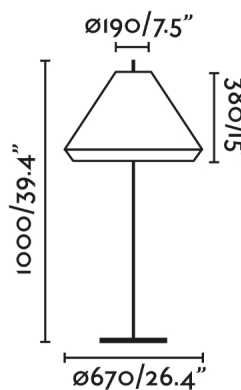

### Características generales

Fijación	Suelo
Clase	II
IP	65/44
Voltaje	100V-240V
Hercios	50/60Hz
Metros de cable	2000mm
Potencia	15W