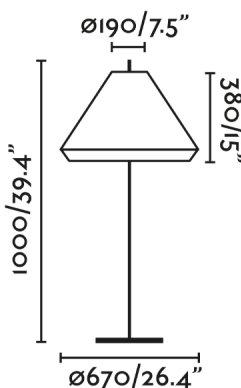

SAIGON es un set de lámparas de diseño de Nahtrang para la iluminación exterior. Se caracteriza por la simplicidad y las formas puras. Esta es la lámpara de pie de salón con pantalla T70 blanco mate de 1m. La pantalla está fabricada en textilene, un material de mucha calidad, que resiste muy bien los cambios de temperatura.

### Características generales

Fijación	Suelo
Clase	II
IP	65/44
Voltaje	100V-240V
Hercios	50/60Hz
Metros de cable	2000mm
Potencia	15W