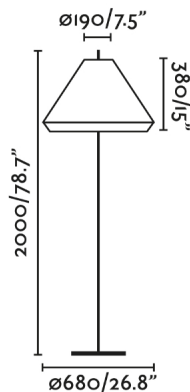

SAIGON es un set de lámparas de diseño de Nahtrang para la iluminación exterior. Se caracteriza por la simplicidad y las formas puras. Esta es la lámpara de pie de salón con pantalla W70 marrón de 2m. La pantalla está fabricada en mimbre sintético.

Características generales

Fijación	Suelo
Clase	II
IP	65/44
Voltaje	100V-240V
Hercios	50/60Hz
Metros de cable	2000mm
Potencia	15W

Material

Cuerpo/Estructura	Aluminio
Difusor	PEMD
Pantalla	Mimbre sintético