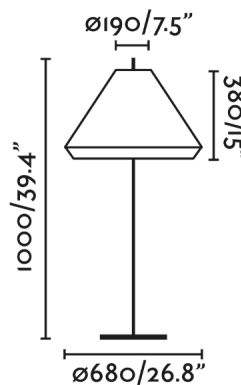

SAIGON OUT 1200 W70 es un set de lámparas de diseño de Nahtrang para la iluminación exterior. Se caracteriza por la simplicidad y las formas puras. Esta es la lámpara de pie de salón con pantalla W70 marrón de 1m. La pantalla está fabricada en mimbre sintético.

Características generales

Fijación	Suelo
Clase	II
IP	65/44
Voltaje	100V-240V
Hercios	50/60Hz
Metros de cable	2000mm
Potencia	15W

Material

Cuerpo/Estructura	Aluminio
Difusor	PEMD
Pantalla	Mimbre sintético